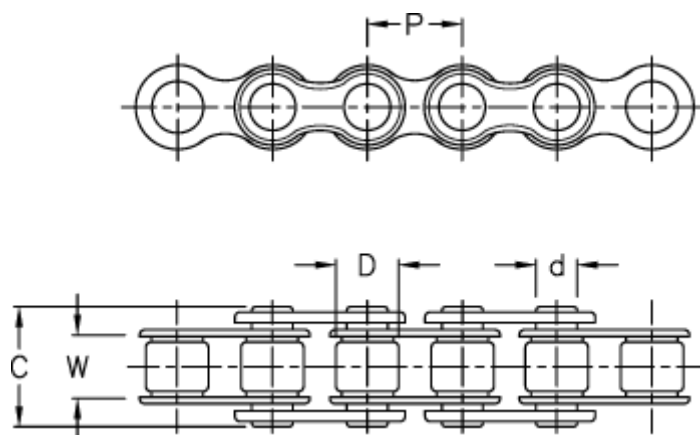

Varenummer: 6100110010
Beskrivelse: KLEEchain 6 x 2,8 mm simplex 04 B-1
5 meter i æske (uden samleled)

Mål

Betegnelse	= 04 B-1
Brudkraft	= 3200N
C	= 8.3
d	= 1.85
D	= 4
Kæde størrelse	= 6 x 2,8 mm
P	= 6
W	= 2.8